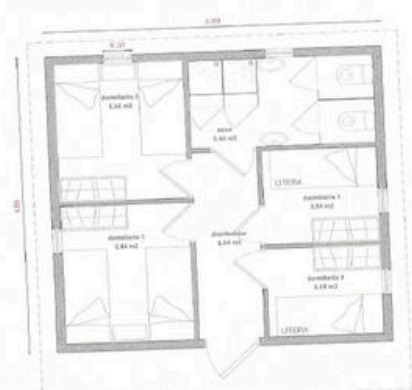

10.000 Mts. de arboleda
5.000 Mts. de explanada